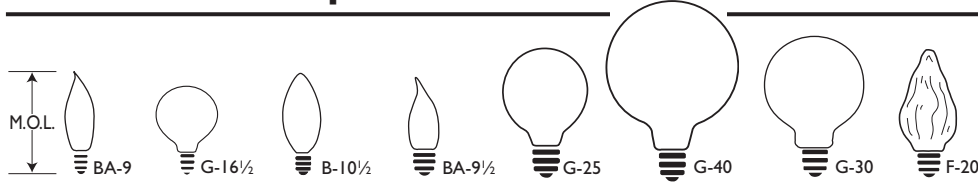

# Incandescent Lamps

Watts	Bulb	Base	Product Number 046677-	Ordering Code	Volts	Pkg. Qty. ●	Description	Class and Filament	L.C.L. (In.)	M.O.L. (In.)	Approximate		Lumens
											Hours Life	MBCP*	

## Decorative Lamps (Boxed)

<b>15</b>	BA-9	Cand.	31087-0	<b>15BA9C/4M</b>	<b>120</b>	25	Clear, Bent Tip(12)	B, C-7A		3/4	4000		
	G-16 1/2	Cand.	31132-4	<b>15G16 1/2C/4M</b>	<b>120</b>	25	Clear, Globe(12)	B, C-7A		3	4000		
<b>25</b>	B-10 1/2	Cand.	31114-2	<b>25B10 1/2/4M</b>	<b>120</b>	25	Clear, Blunt Tip(12)	C, C-7A		4 1/16	4000		
	BA-9	Cand.	31090-4	<b>25BA9C/4M</b>	<b>120</b>	25	Clear, Bent Tip(12)	C, C-7A		4 3/16	4000		
<b>40</b>	G-16 1/2	Cand.	31133-2	<b>25G16 1/2C/4M</b>	<b>120</b>	25	Clear, Globe (12)	C, C-7A		3	4000		
	B-10 1/2	Cand.	31115-9	<b>40B10 1/2/4M</b>	<b>120</b>	25	Clear, Blunt Tip(12)	C, C-7A		4 1/16	4000		
	BA-9	Cand.	31093-8	<b>40BA9C/4M</b>	<b>120</b>	25	Clear, Bent Tip(12)	C, C-7A		4 3/16	4000		
	BA-9 1/2	Med.	31098-7	<b>40BA9 1/2/4M</b>	<b>120</b>	25	Clear, Bent Tip(8)	C, C-7A		4 1/16	4000		
<b>60</b>	G-16 1/2	Cand.	31134-0	<b>40G16 1/2C/4M</b>	<b>120</b>	25	Clear, Globe	C, C-7A		3	4000		
	B-10 1/2	Cand.	31116-7	<b>60B10 1/2/4M</b>	<b>120</b>	25	Clear, Blunt Tip	C, C-7A		4 1/16	4000		
	BA-9	Cand.	31095-3	<b>60BA9C/4M</b>	<b>120</b>	25	Clear, Bent Tip	C, C-7A		4 3/16	4000		
	BA-9 1/2	Med.	31099-5	<b>60BA9 1/2/4M</b>	<b>120</b>	25	Clear, Bent Tip(8)	C, C-7A		4 1/16	4000		